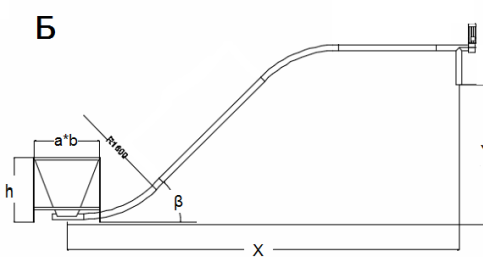

Вид продукта: Другой Мучной Дробленый

Макс. Размер частицы продукта: Влажность %

Насыпная плотность кг/м³: Производительность кг/час:

Выберите схему: А Б В Г Д Е

x y a*b h Угол

Длина загиба = 2500мм на 90° при радиусе 1600мм. У ПВХ и стали радиус одинаков.