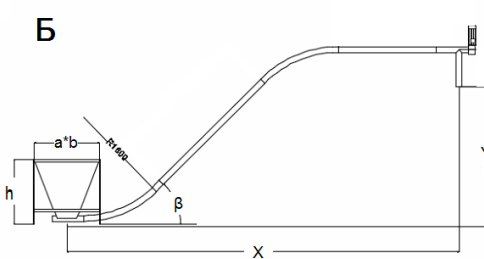

Вид продукта: Другой Мучной Дробленый

Макс. Размер частицы продукта: Влажность %

Насыпная плотность кг/м³: Производительность кг/час:

Выберите схему: А Б В Г Д Е

x y a*b h Угол

Длина загиба = 2500мм на 90° при радиусе 1600мм. У ПВХ и стали радиус одинаков.