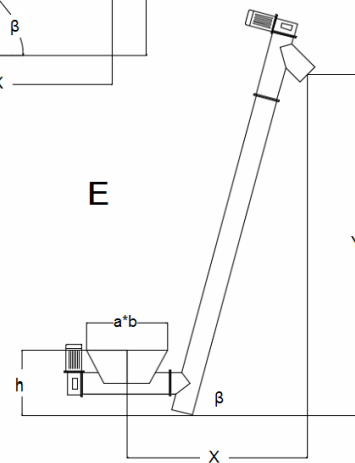

Вид продукта: Другой Мучной Дробленый

Макс. Размер частицы продукта: Влажность %

Насыпная плотность кг/м³: Производительность кг/час:

Выберите схему: А Б В Г Д Е

x y a*b h Угол

Длина загиба = 2500мм на 90° при радиусе 1600мм. У ПВХ и стали радиус одинаков.