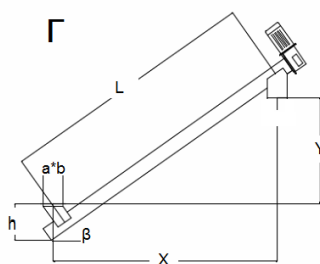

Вид продукта: Другой Мучной Дробленый

Макс. Размер частицы продукта: Влажность %

Насыпная плотность кг/м³: Производительность кг/час:

Выберите схему: А Б В Г Д Е

x y a*b h Угол

Длина загиба = 2500мм на 90° при радиусе 1600мм. У ПВХ и стали радиус одинаков.