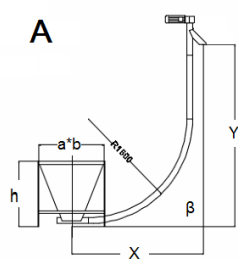

Вид продукта: Другой Мучной Дробленый

Макс. Размер частицы продукта: Влажность %

Насыпная плотность кг/м³: Производительность кг/час:

Выберите схему: А Б В Г Д Е

x y a*b h Угол

Длина загиба = 2500мм на 90° при радиусе 1600мм. У ПВХ и стали радиус одинаков.