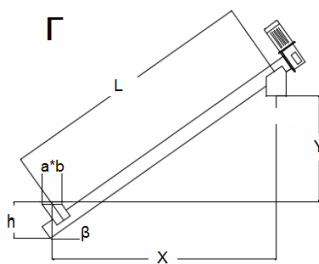

Вид продукта: Другой Мучной Дробленый

Макс. Размер частицы продукта: Влажность %

Насыпная плотность кг/м³: Производительность кг/час:

Выберите схему: А Б В Г Д Е

x y a*b h Угол

Длина загиба = 2500мм на 90° при радиусе 1600мм. У ПВХ и стали радиус одинаков.