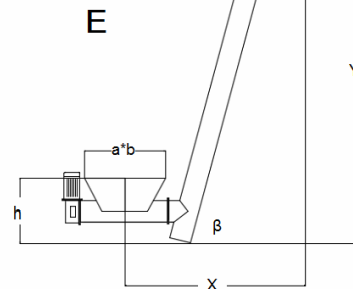

Вид продукта: Другой Мучной Дробленый

Макс. Размер частицы продукта: Влажность %

Насыпная плотность кг/м³: Производительность кг/час:

Выберите схему: А Б В Г Д Е

x y a*b h Угол

Длина загиба = 2500мм на 90° при радиусе 1600мм. У ПВХ и стали радиус одинаков.