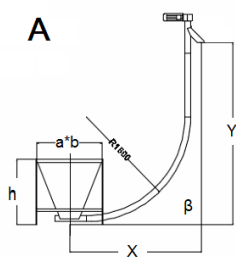

Вид продукта: Другой Мучной Дробленый

Макс. Размер частицы продукта: Влажность %

Насыпная плотность кг/м³: Производительность кг/час:

Выберите схему: А Б В Г Д Е

x y a*b h Угол

Длина загиба = 2500мм на 90° при радиусе 1600мм. У ПВХ и стали радиус одинаков.