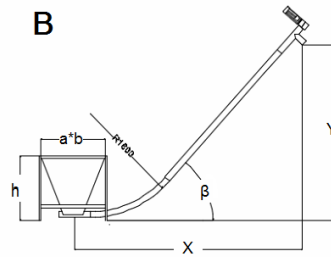

Вид продукта: Другой Мучной Дробленый

Макс. Размер частицы продукта: Влажность %

Насыпная плотность кг/м³: Производительность кг/час:

Выберите схему: А Б В Г Д Е

x y a*b h Угол

Длина загиба = 2500мм на 90° при радиусе 1600мм. У ПВХ и стали радиус одинаков.