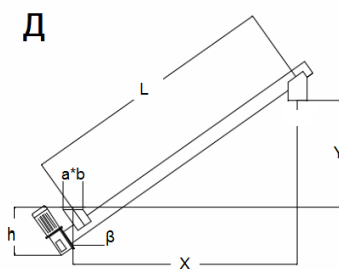

Вид продукта: Другой Мучной Дробленый

Макс. Размер частицы продукта: Влажность %

Насыпная плотность кг/м³: Производительность кг/час:

Выберите схему: А Б В Г Д Е

x y a*b h Угол

Длина загиба = 2500мм на 90° при радиусе 1600мм. У ПВХ и стали радиус одинаков.