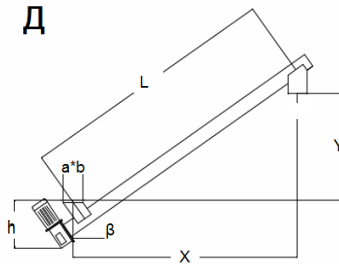

Вид продукта: Другой Мучной Дробленый

Макс. Размер частицы продукта: Влажность %

Насыпная плотность кг/м³: Производительность кг/час:

Выберите схему: А Б В Г Д Е

x y a*b h Угол

Длина загиба = 2500мм на 90° при радиусе 1600мм. У ПВХ и стали радиус одинаков.