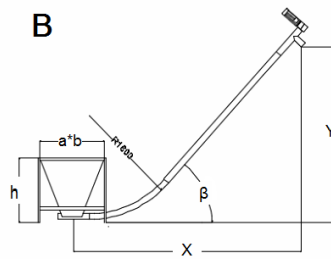

Вид продукта: Другой Мучной Дробленый

Макс. Размер частицы продукта: Влажность %

Насыпная плотность кг/м³: Производительность кг/час:

Выберите схему: А Б В Г Д Е

x y a*b h Угол

Длина загиба = 2500мм на 90° при радиусе 1600мм. У ПВХ и стали радиус одинаков.